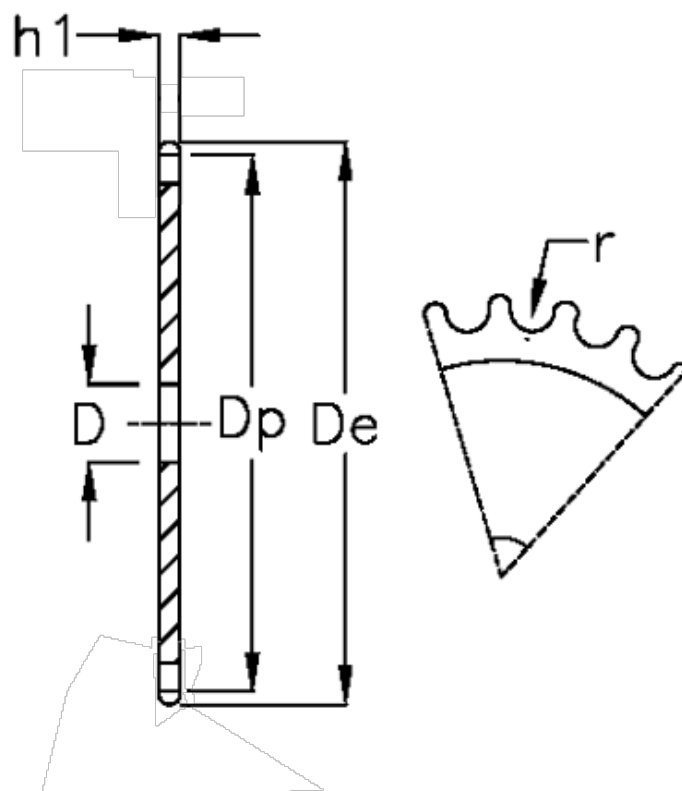

Varenummer: 616021006114  
Beskrivelse: Pladehjul 10 B-1 Z=114 simplex

## Mål

Antal tænder	= 114	r = 10.16
C	= 2	
D	= 30	
De	= 584.1	
Dp	= 576.13	
For kædebetegnelse	= 10 B-1	
For kæde størrelse	= 5/8 x 3/8	
h1	= 9.1	